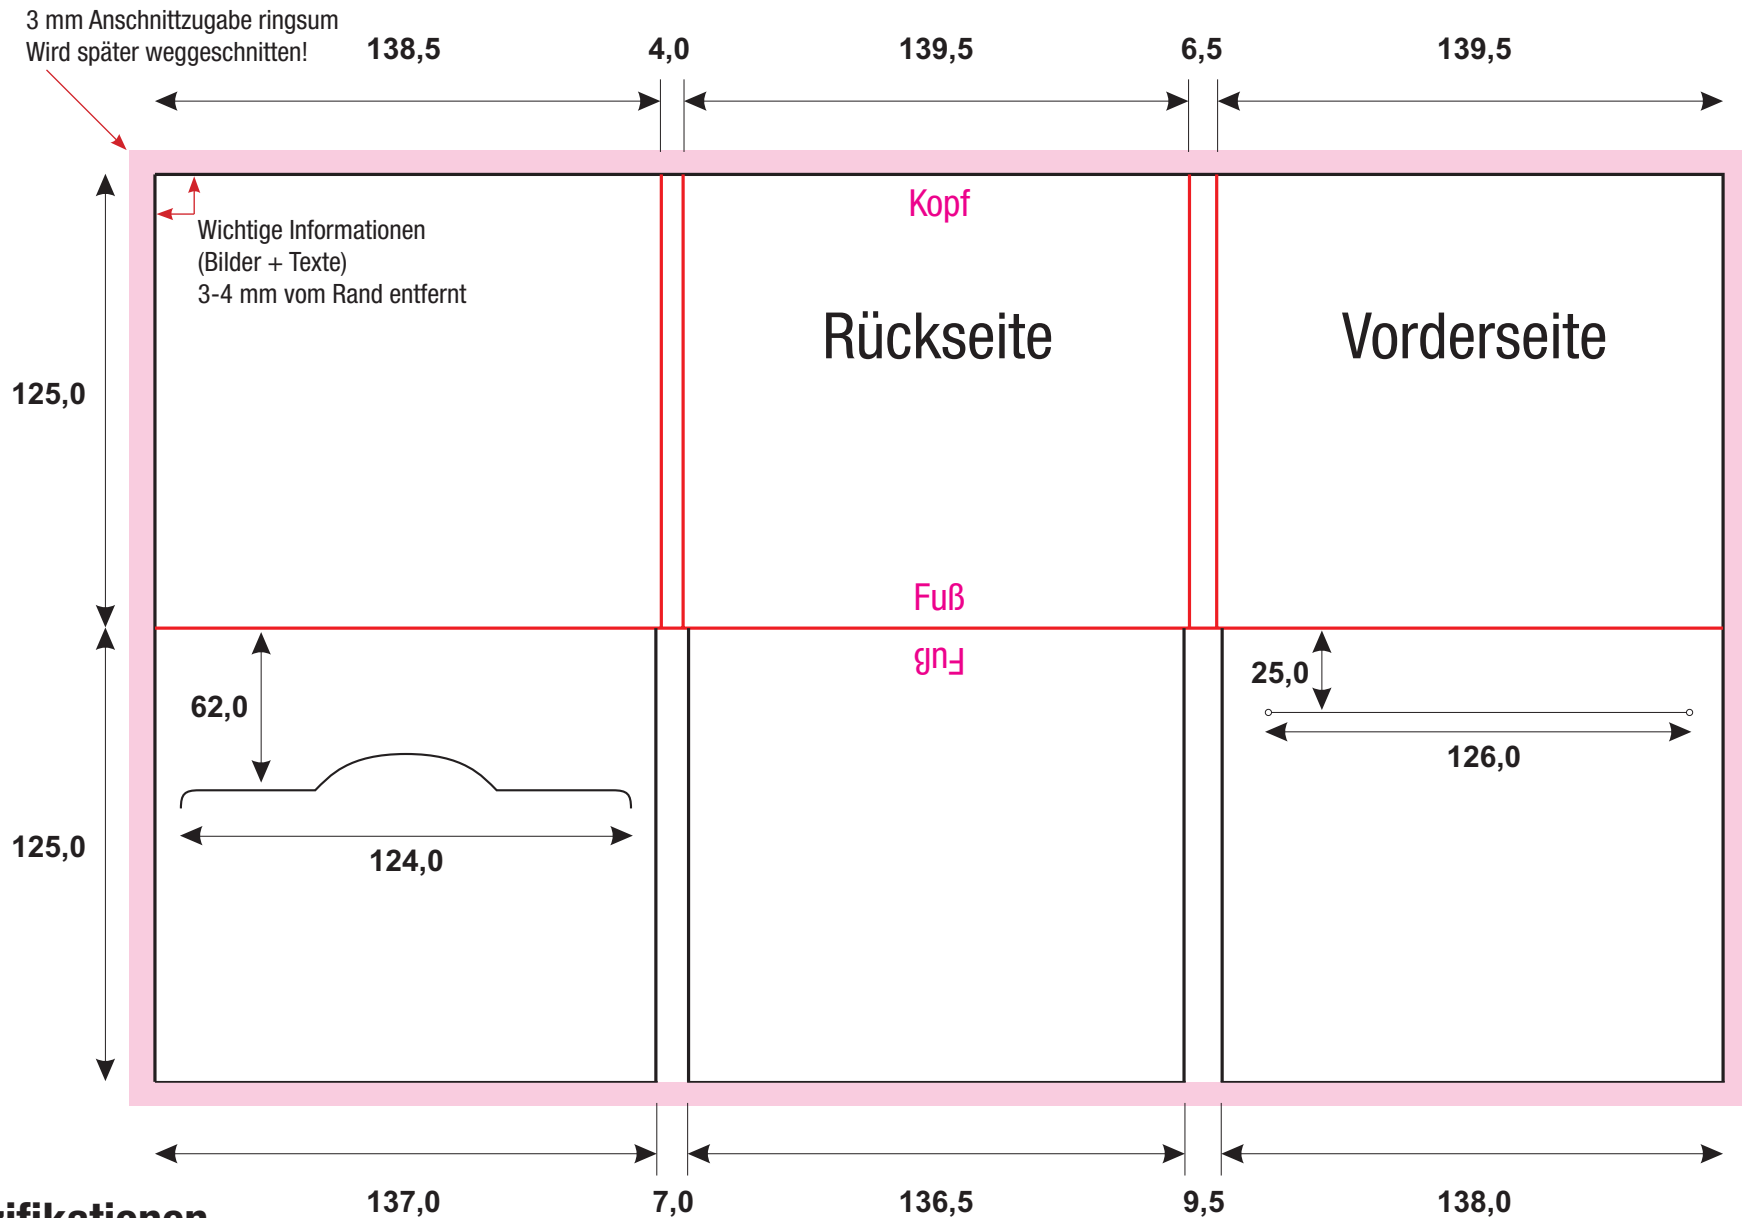

6 Seiten File, mit CD-Steckschlitz Rechts, Bookletschlitz Links | Spezifikation #10

PDF - Spezifikationen

Bilder: 300 dpi, CMYK Modus

Schriften: Alle Schriften eingebettet oder in Kurven / Pfade umgewandelt

Schnittmarken und Passkreuze werden nicht benötigt!