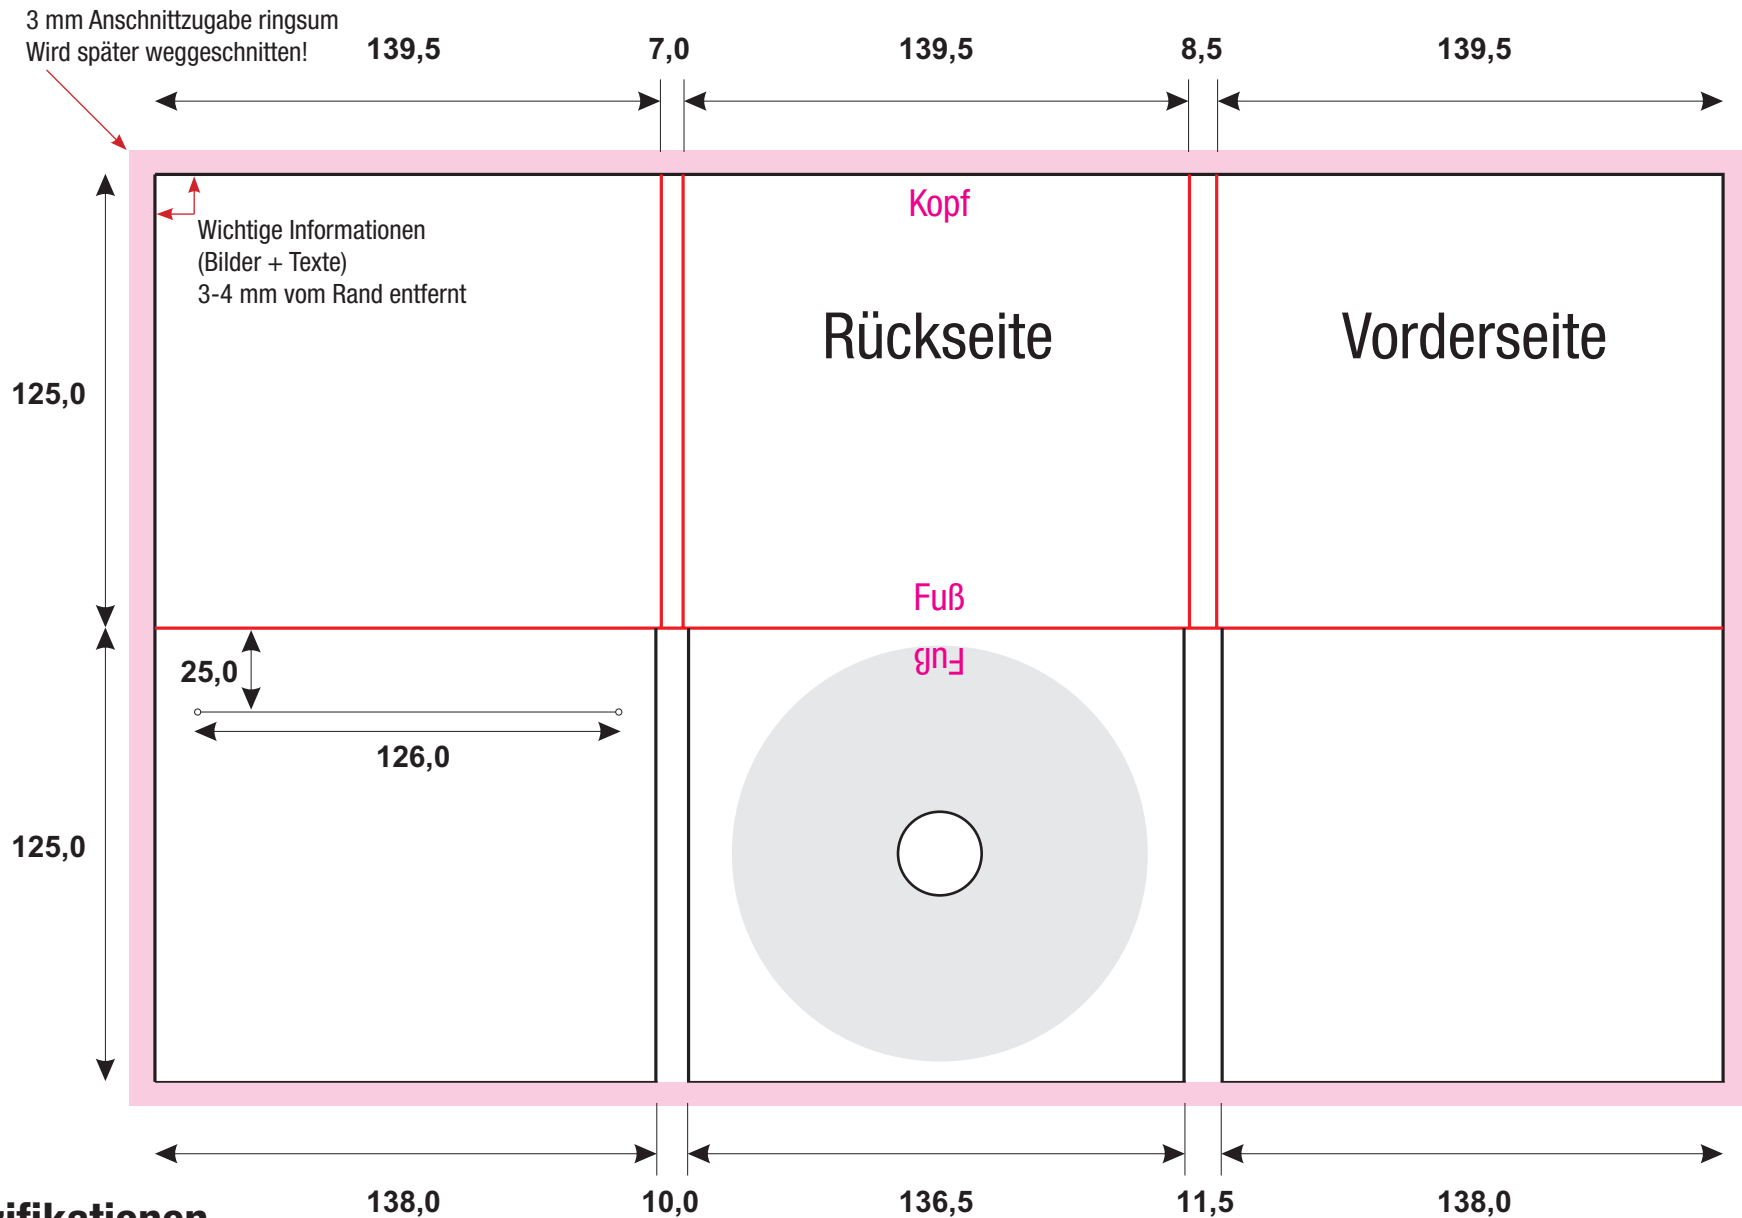

6 Seiten Pac, mit Bookletschlitz Rechts, Tray Mitte | Spezifikation #16

PDF - Spezifikationen

Bilder: 300 dpi, CMYK Modus

Schriften: Alle Schriften eingebettet oder in Kurven / Pfade umgewandelt

Schnittmarken und Passkreuze werden nicht benötigt!