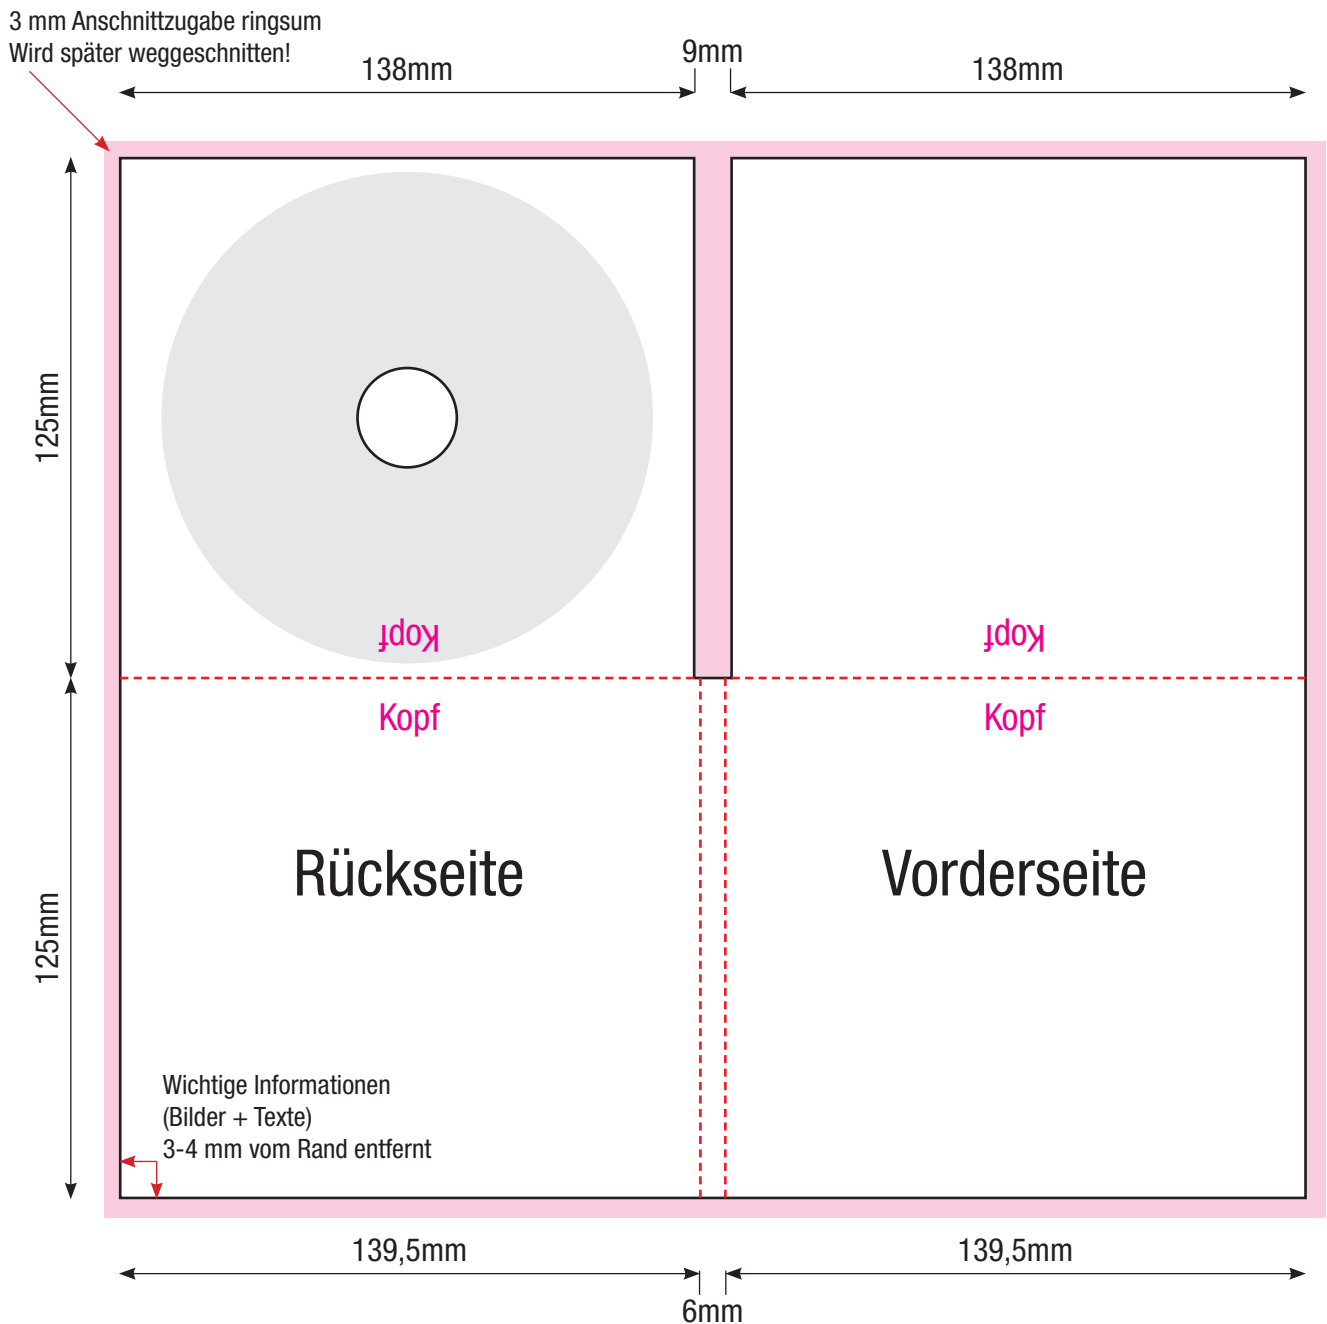

Pac, ohne Schlitz | Spezifikation #1

PDF - Spezifikationen

Bilder: 300 dpi, CMYK Modus

Schriften: Alle Schriften eingebettet oder in Kurven / Pfade umgewandelt

Schnittmarken und Passkreuze werden nicht benötigt!